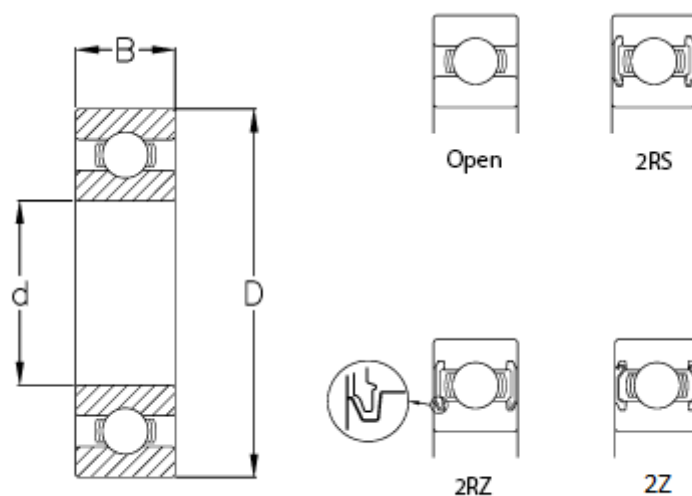

## Mål

B	= 33
C (KN)	= 112
C0	= 100
d	= 130
D	= 200
Kugleklasse	= 5
Max omdr.	= 2000
Type	= 6026